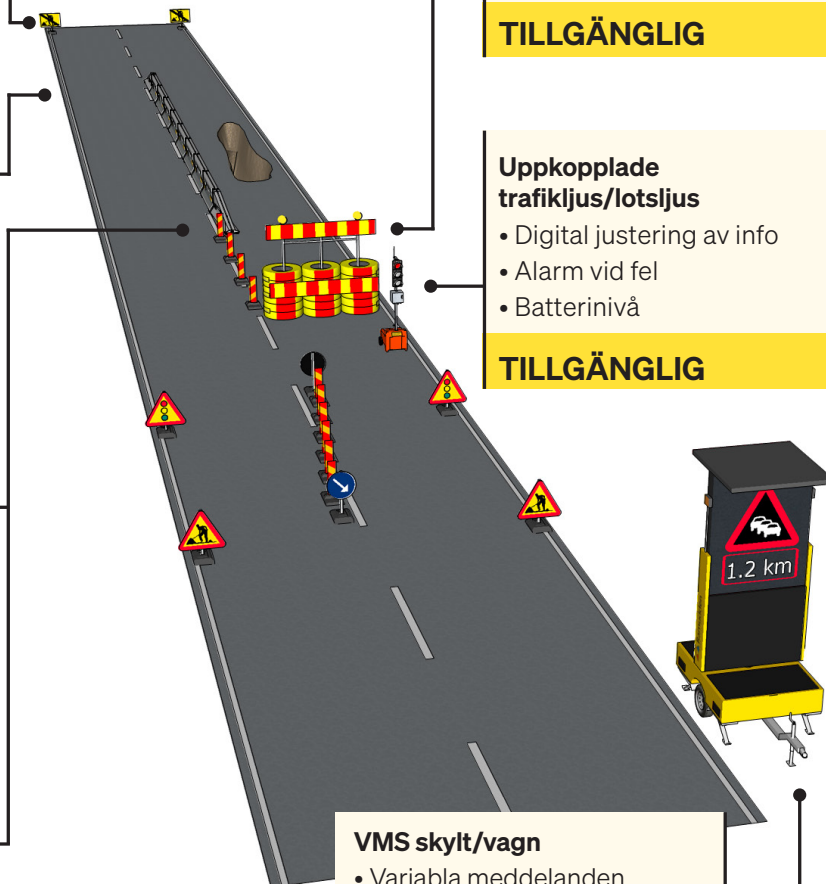

Work Zone Safety

Den uppkopplade arbetsplatsen

Den senaste utvecklingen går mot den digitala uppkopplade arbetsplatsen. Den innebär både ökad säkerhet och förbättrad hållbarhet. Men också färre driftavbrott och bättre kostnadseffektivitet. Visionen är en arbetsplats som är helt digitalt övervakad i realtid från en central plattform, en så kallad "tvilling". Vi är inte där ännu, men vi är på god väg.

UNDER UTVECKLING

Intelliframe Lite Svea barriären

- Hastighetsövervakning genom arbetsplats
- Säkerställning av placering
- Alarm vid incident

UNDER UTVECKLING

Smarta Batterier

- Hastighetsövervakning
- Säkerställning av placering
- Alarm vid incident
- Batterinivå

TILLGÄNGLIG

Uppkopplade trafikljus/lotsljus

- Digital justering av info
- Alarm vid fel
- Batterinivå

TILLGÄNGLIG

VMS skylt/vagn

- Variabla meddelanden
- Kövarning

TILLGÄNGLIG

Art. nr.	Benämning
947.01	Batterilock Smart
947.03	VMS-LED skylt solcell Smart
947.06	VMS-Trailer solcell Smart