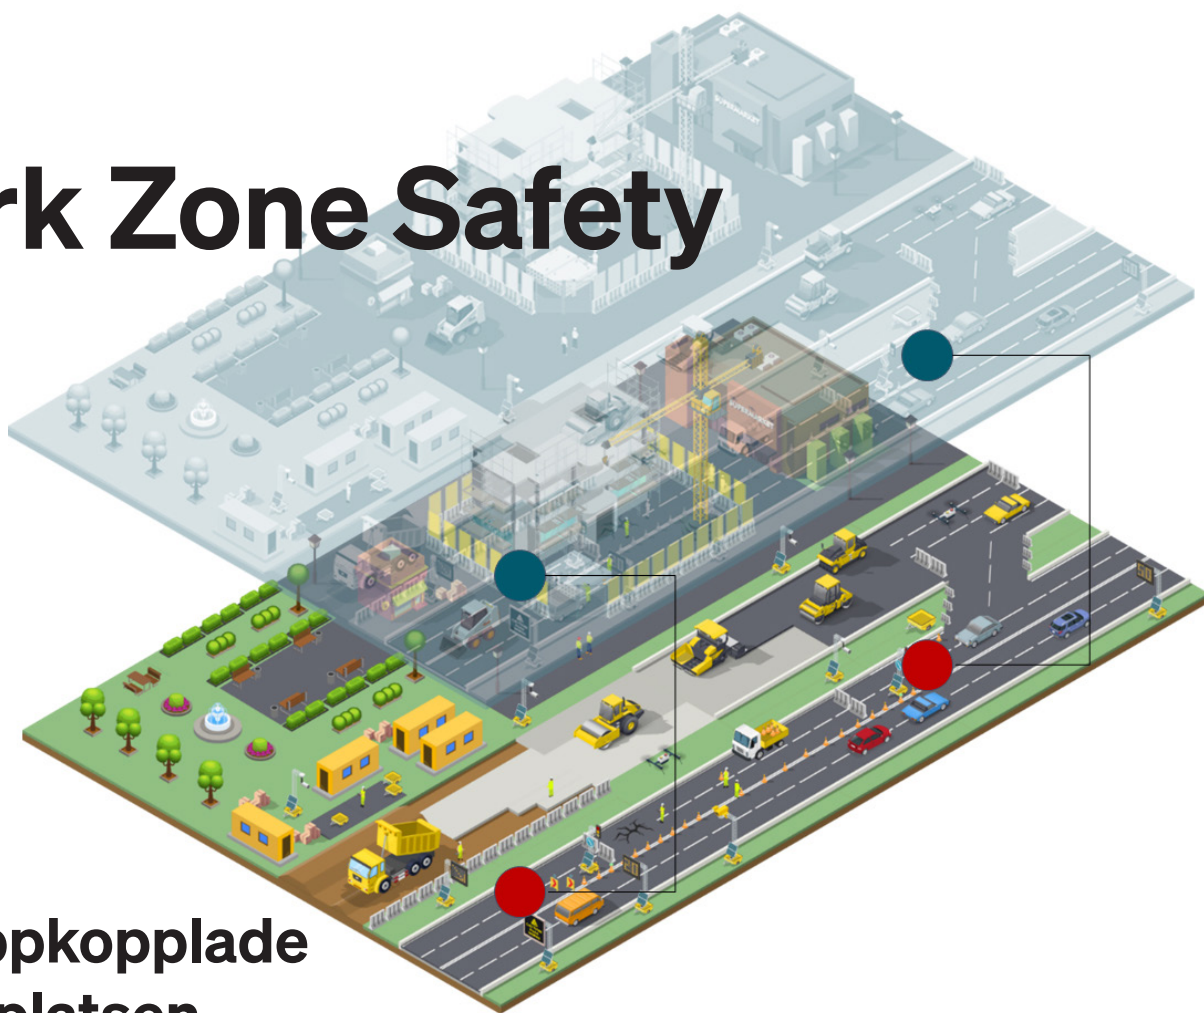

Work Zone Safety

Den uppkopplade arbetsplatsen

Den senaste utvecklingen går mot den digitala uppkopplade arbetsplatsen. Den innebär både ökad säkerhet och förbättrad hållbarhet. Men också färre driftavbrott och bättre kostnadseffektivitet. Visionen är en arbetsplats som är helt digitalt övervakad i realtid från en central plattform, en så kallad "tvilling". Vi är inte där ännu, men vi är på god väg.